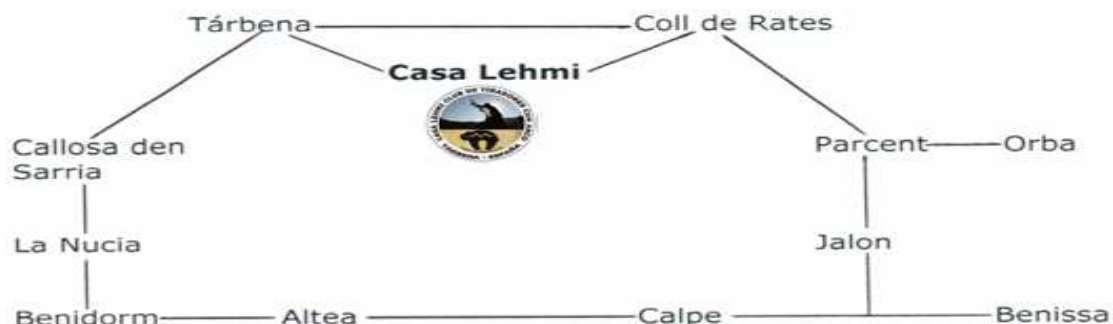

Contacto: Markus y Susi Lehmann 96588 4018

FECHA LIMITE: 12. de octubre 2011.

Para poder participar, será imprescindible Licencia Nacional o Autonómica en vigor.

Se aplicará el reglamento de recorrido de bosque FTACV/RFETA.

Categorías:

Sénior Hombre, Sénior Mujer: ARE, ARC, ACL, AME, ALI
Alevín (de 8 a 12 años), Infantil (de 12 a 14 años) y Junio (14 a 18 años)

Dirección
Club Casa Lehmi
según
señalización
Hotel Casa Lehmi

De Valencia: AP7 Dirección Alicante, Salida Benissa: Xalo - Alcalali - Parcent - Tárbenas