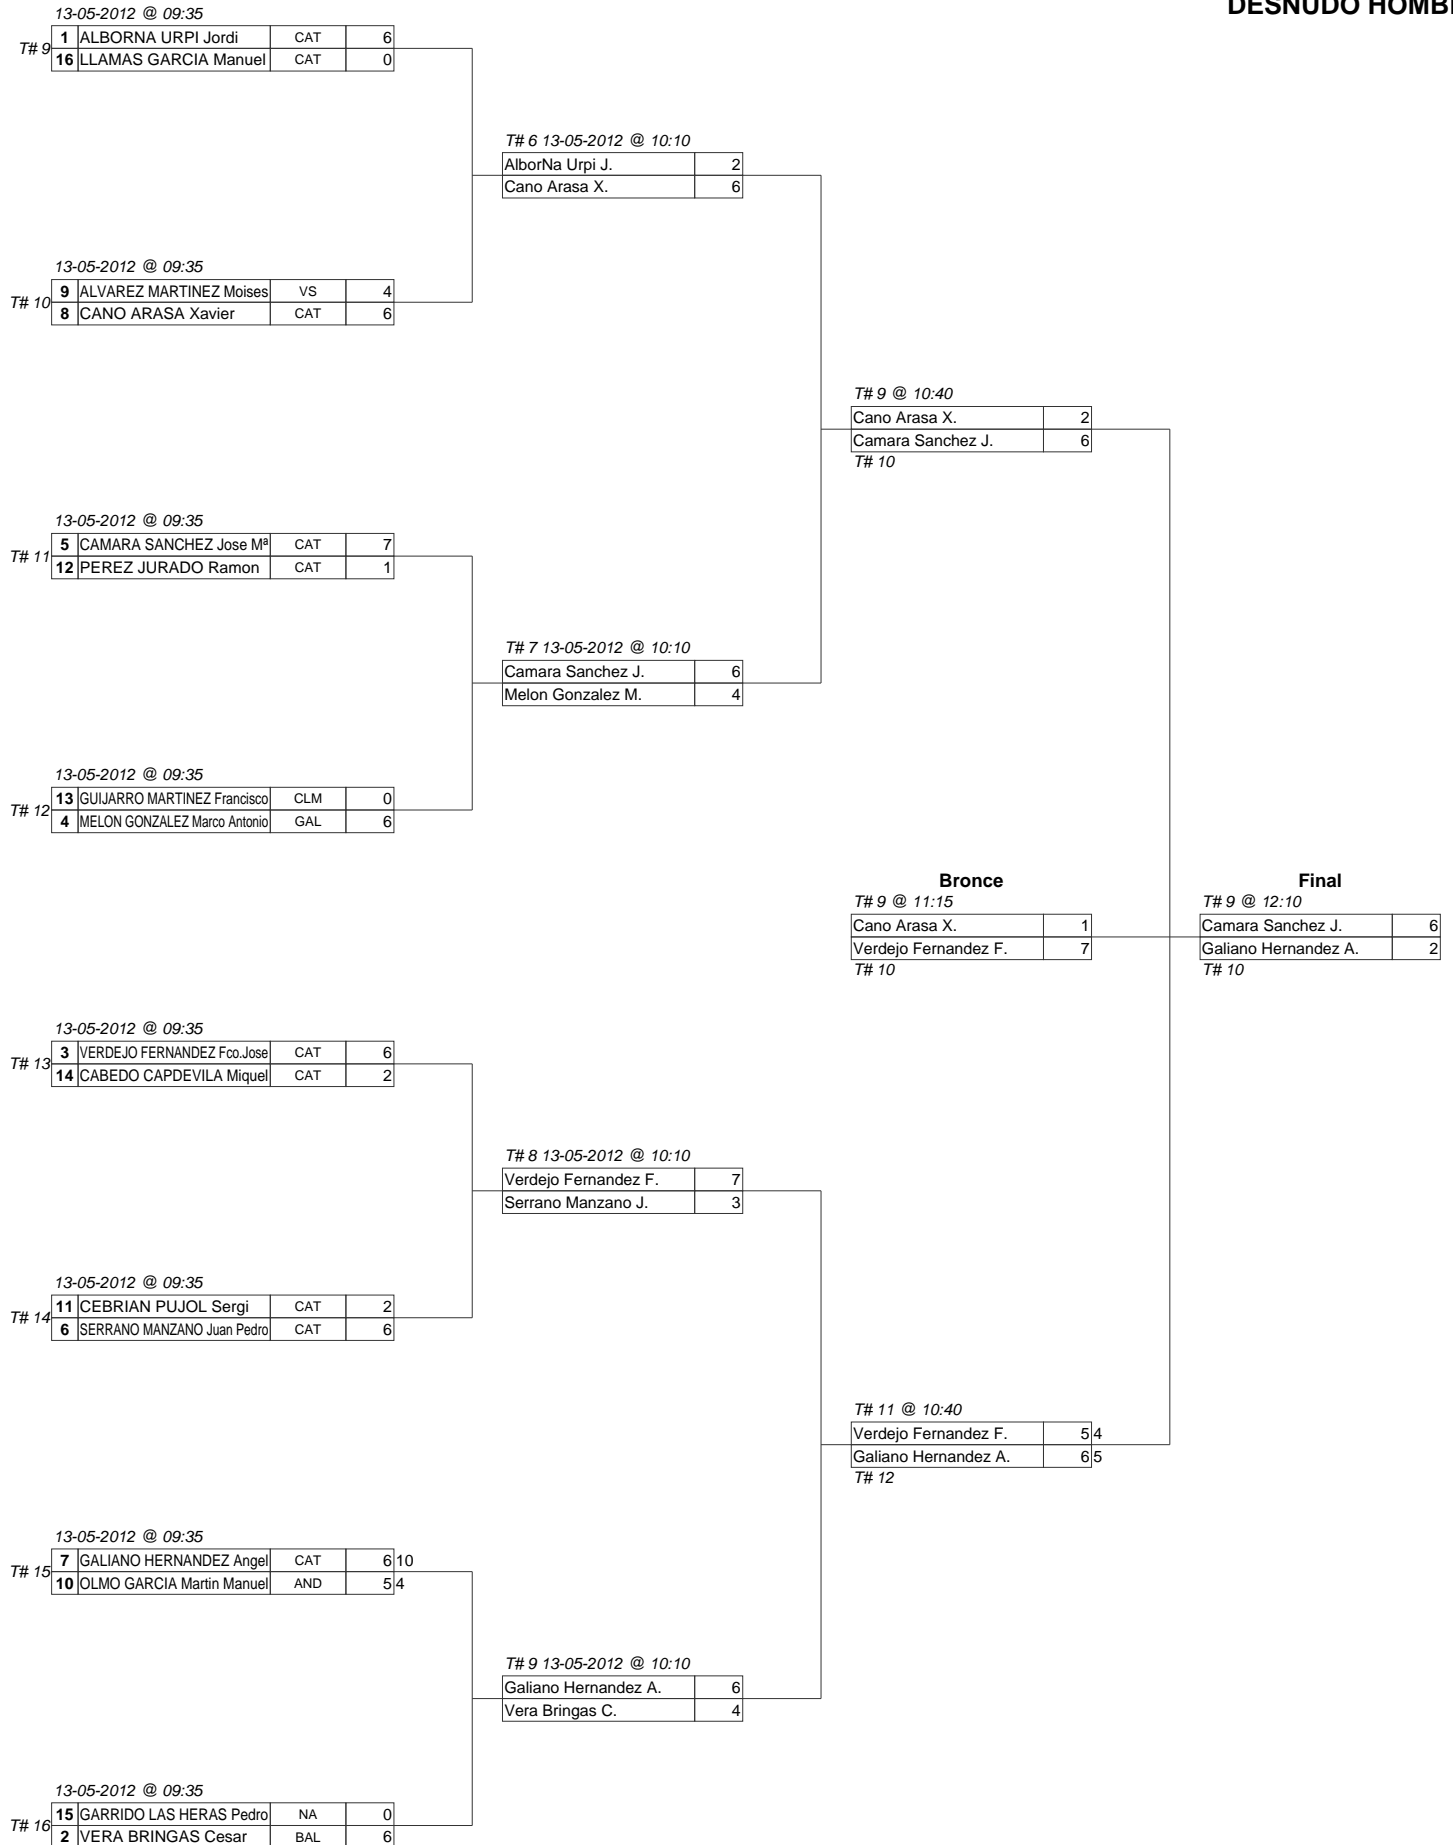

DESNUDO HOMBRE