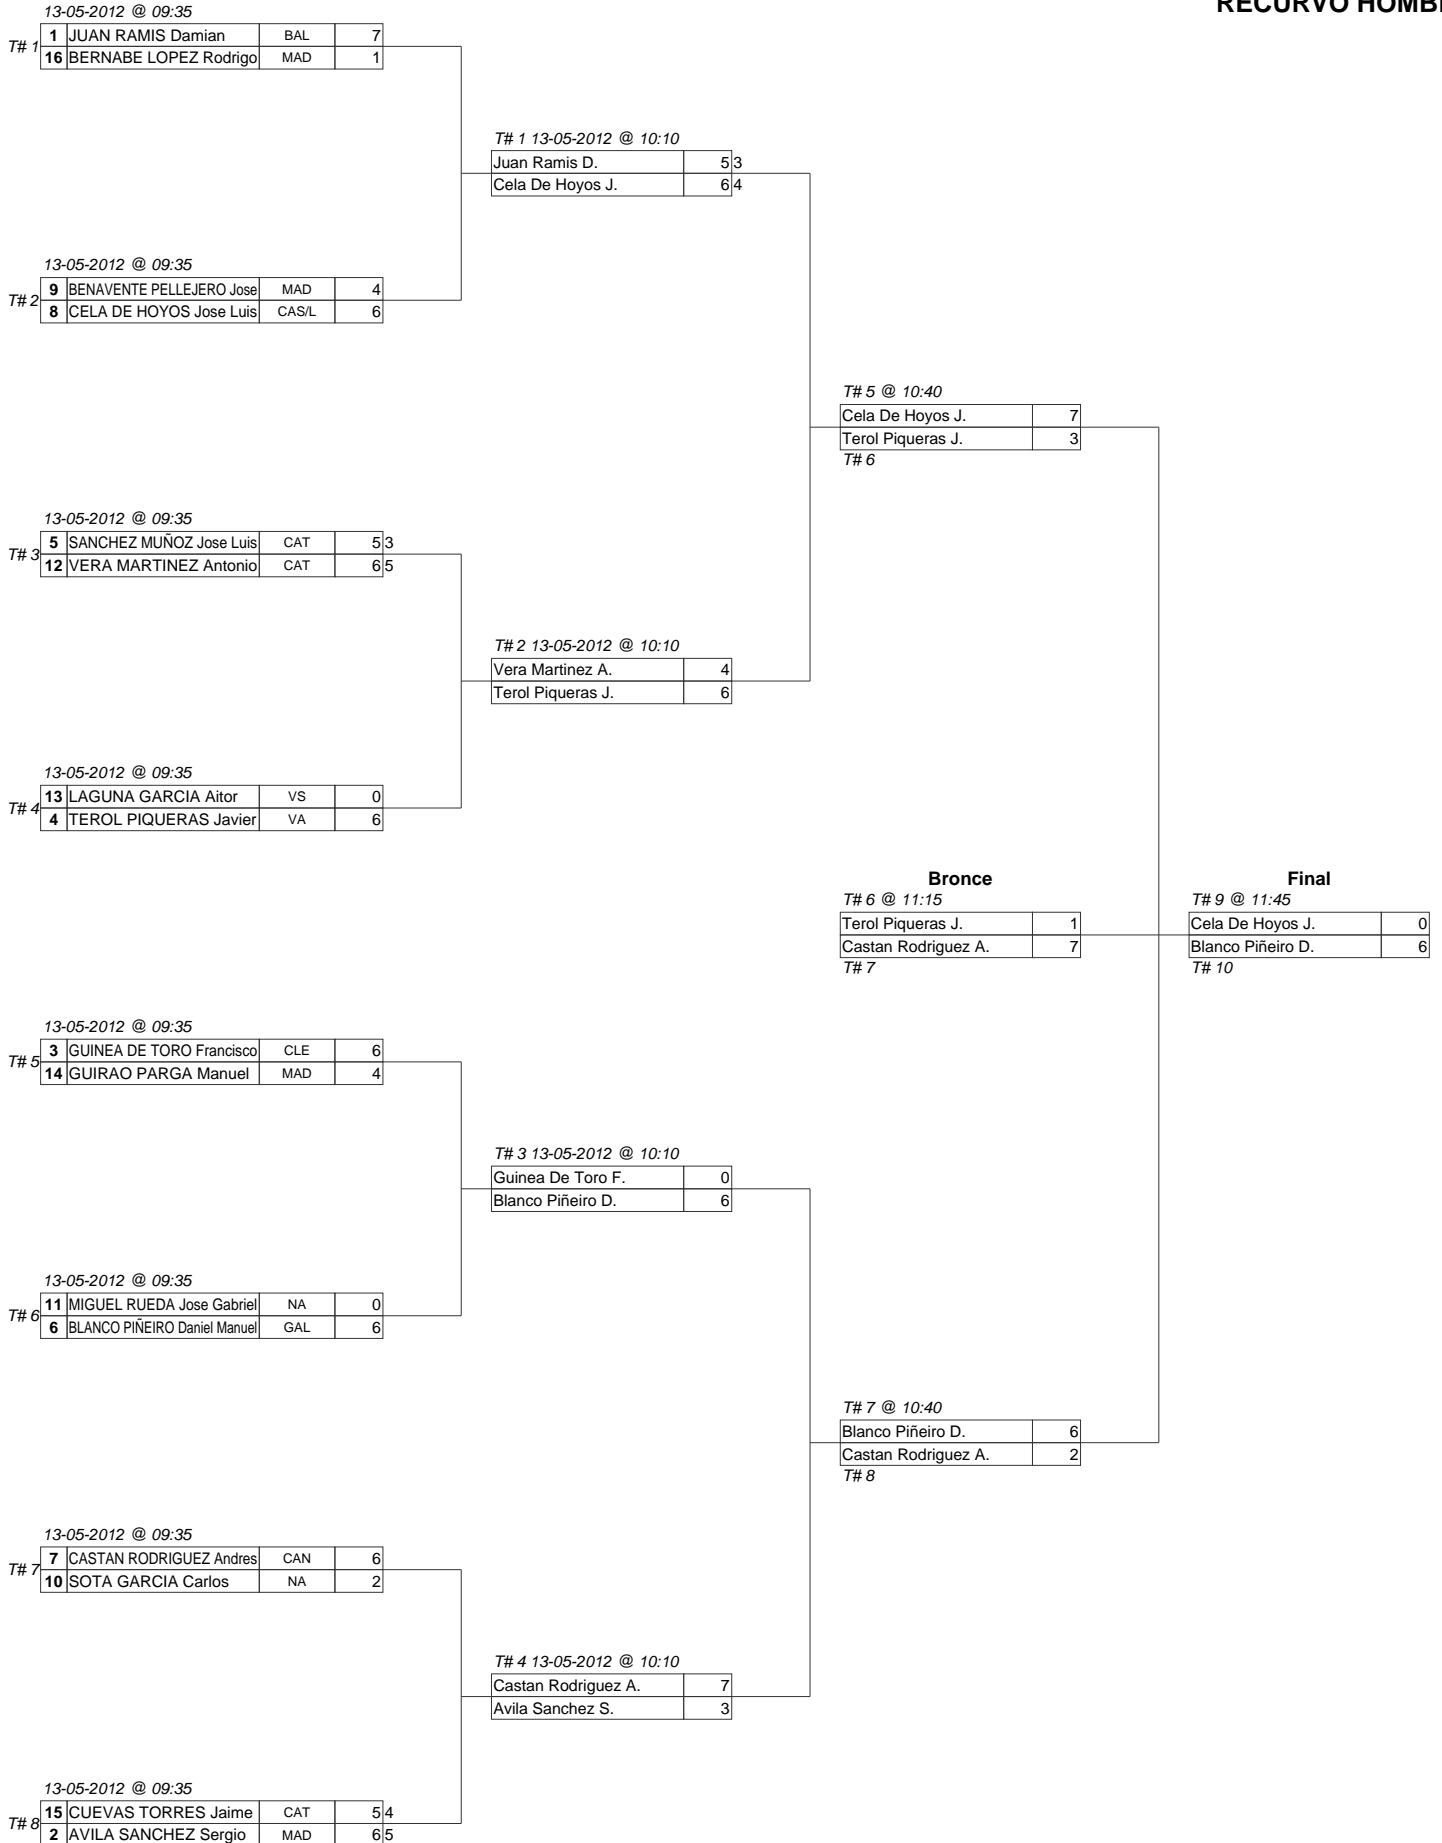

RECURVO HOMBRE

RECURVO MUJER

13-05-2012 @ 10:40

T# 1	1	GARRIDO LAZARO Encarna	NA	6
T# 2	4	BARQUIEL PEREZ Eugenia	BAL	0

Bronce

T# 3 13-05-2012 @ 11:15

Barquiel Perez E.	6
Gomez Galindo A.	4

T# 4